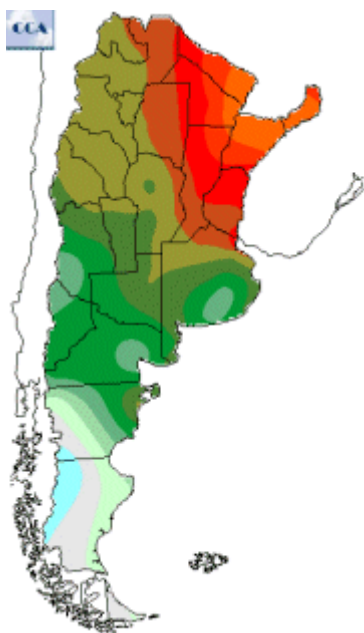

Temperaturas Nacionales

Mapa de temperaturas mínimas del día.
(Hasta hoy a las 9:00AM)
Se actualiza a las 11:00hs.

Fecha: jueves, 25 de abril de 2019

Fuente: CCA

BOLSA
DE COMERCIO
DE ROSARIO

 www.facebook.com/BCROficial