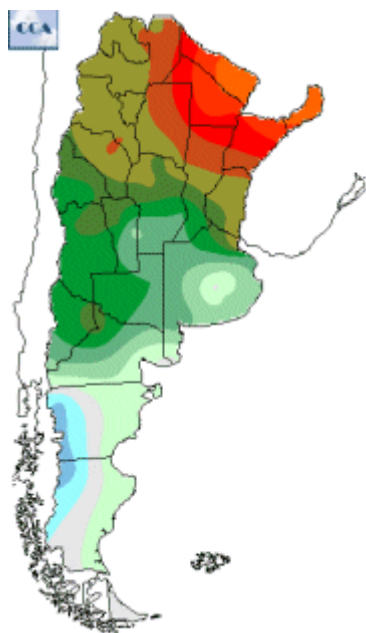

Temperaturas Nacionales

Mapa de temperaturas mínimas del día.
(Hasta hoy a las 9:00AM)
Se actualiza a las 11:00hs.

Fecha: miércoles, 24 de abril de 2019

Fuente: CCA

BOLSA
DE COMERCIO
DE ROSARIO

 www.facebook.com/BCROficial