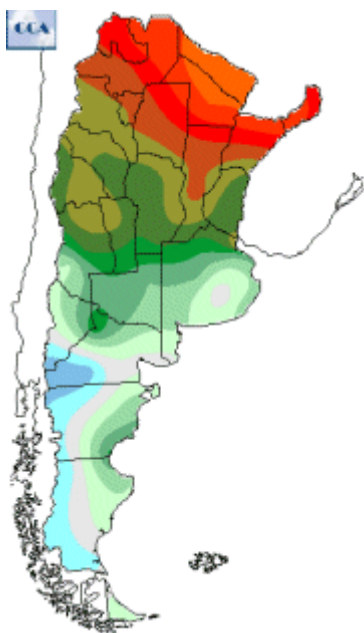

Temperaturas Nacionales

Mapa de temperaturas mínimas del día.
(Hasta hoy a las 9:00AM)
Se actualiza a las 11:00hs.

Fecha: martes, 23 de abril de 2019

Fuente: CCA

BOLSA
DE COMERCIO
DE ROSARIO

 www.facebook.com/BCROficial