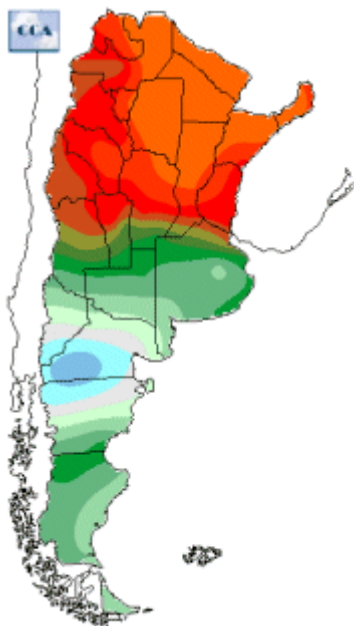

# Temperaturas Nacionales

Mapa de temperaturas mínimas del día.  
(Hasta hoy a las 9:00AM)  
Se actualiza a las 11:00hs.

Fecha: sábado, 20 de abril de 2019

Fuente: CCA

BOLSA  
DE COMERCIO  
DE ROSARIO

 [www.facebook.com/BCROficial](http://www.facebook.com/BCROficial)