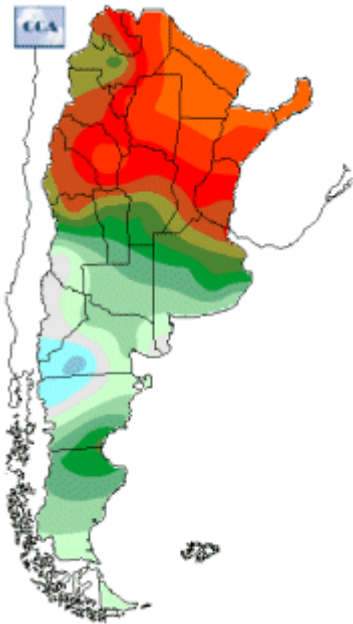

Temperaturas Nacionales

Mapa de temperaturas mínimas del día.
(Hasta hoy a las 9:00AM)
Se actualiza a las 11:00hs.

Fecha: lunes, 15 de abril de 2019

Fuente: CCA

BOLSA
DE COMERCIO
DE ROSARIO

 www.facebook.com/BCROficial