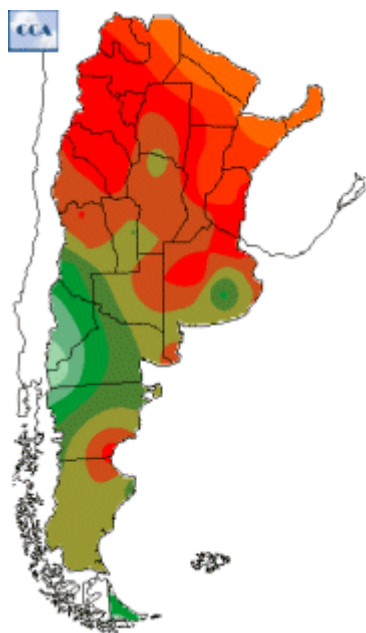

Temperaturas Nacionales

Mapa de temperaturas mínimas del día.
(Hasta hoy a las 9:00AM)
Se actualiza a las 11:00hs.

Fecha: martes, 09 de abril de 2019

Fuente: CCA

BOLSA
DE COMERCIO
DE ROSARIO

 www.facebook.com/BCROficial