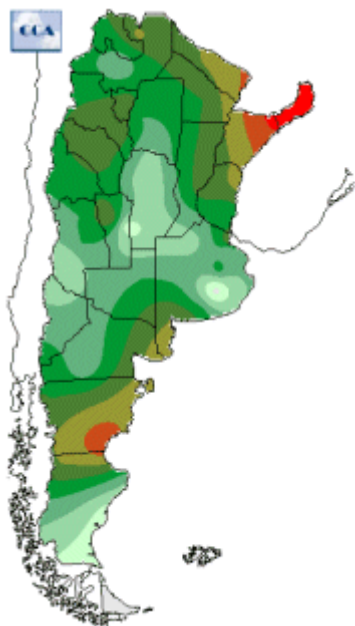

Temperaturas Nacionales

Mapa de temperaturas mínimas del día.
(Hasta hoy a las 9:00AM)
Se actualiza a las 11:00hs.

Fecha: sábado, 06 de abril de 2019

Fuente: CCA

BOLSA
DE COMERCIO
DE ROSARIO

 www.facebook.com/BCROficial