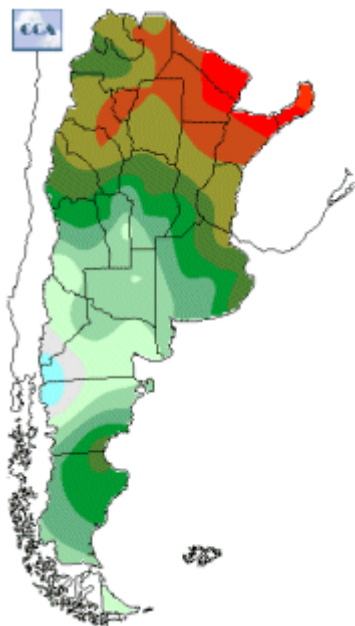

# Temperaturas Nacionales

Mapa de temperaturas mínimas del día.  
(Hasta hoy a las 9:00AM)  
Se actualiza a las 11:00hs.

Fecha: viernes, 05 de abril de 2019

Fuente: CCA

BOLSA  
DE COMERCIO  
DE ROSARIO

 [www.facebook.com/BCROficial](http://www.facebook.com/BCROficial)