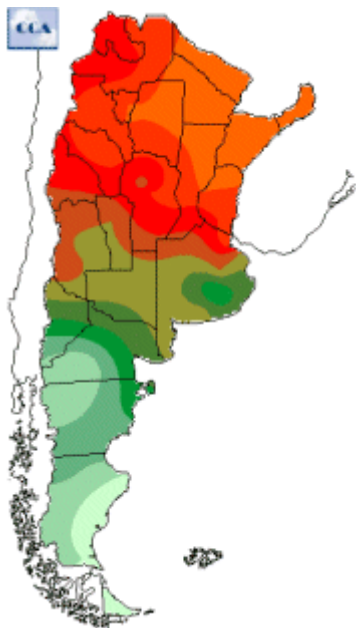

Temperaturas Nacionales

Mapa de temperaturas mínimas del día.
(Hasta hoy a las 9:00AM)
Se actualiza a las 11:00hs.

Fecha: jueves, 04 de abril de 2019

Fuente: CCA

BOLSA
DE COMERCIO
DE ROSARIO

 www.facebook.com/BCROficial