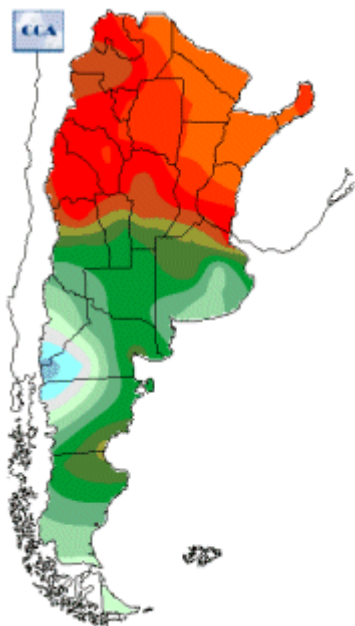

Temperaturas Nacionales

Mapa de temperaturas mínimas del día.
(Hasta hoy a las 9:00AM)
Se actualiza a las 11:00hs.

Fecha: miércoles, 03 de abril de 2019

Fuente: CCA

BOLSA
DE COMERCIO
DE ROSARIO

 www.facebook.com/BCROficial