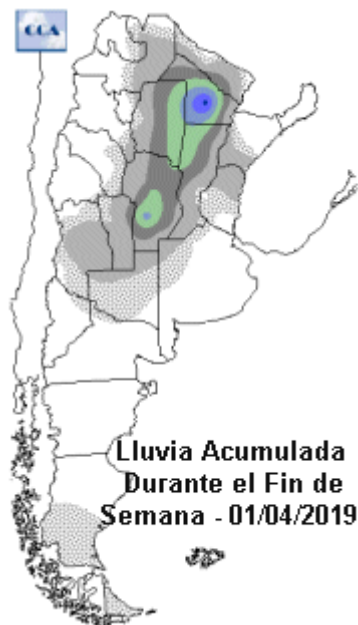

Lluvias Nacionales

Mapa de precipitación acumulada en las últimas 24 horas.
(Desde las 9:00AM hasta las 9:00AM)
Se actualiza a las 11:00hs.

Fecha: lunes, 01 de abril de 2019

Fuente: CCA