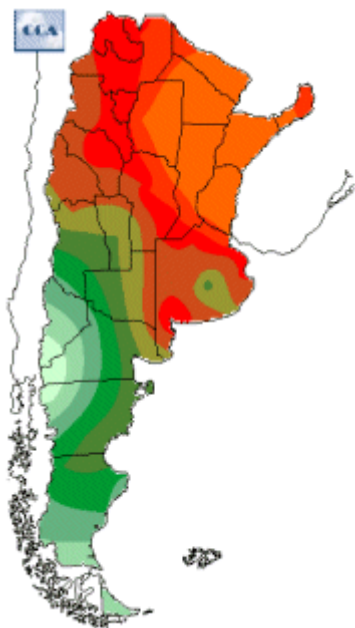

Temperaturas Nacionales

Mapa de temperaturas mínimas del día.
(Hasta hoy a las 9:00AM)
Se actualiza a las 11:00hs.

Fecha: sábado, 30 de marzo de 2019

Fuente: CCA

BOLSA
DE COMERCIO
DE ROSARIO

 www.facebook.com/BCROficial