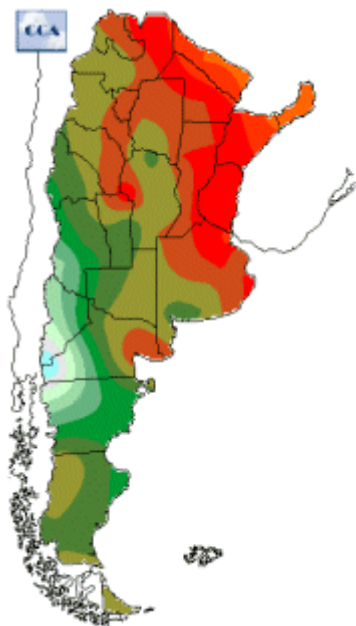

Temperaturas Nacionales

Mapa de temperaturas mínimas del día.
(Hasta hoy a las 9:00AM)
Se actualiza a las 11:00hs.

Fecha: viernes, 29 de marzo de 2019

Fuente: CCA

BOLSA
DE COMERCIO
DE ROSARIO

 www.facebook.com/BCROficial