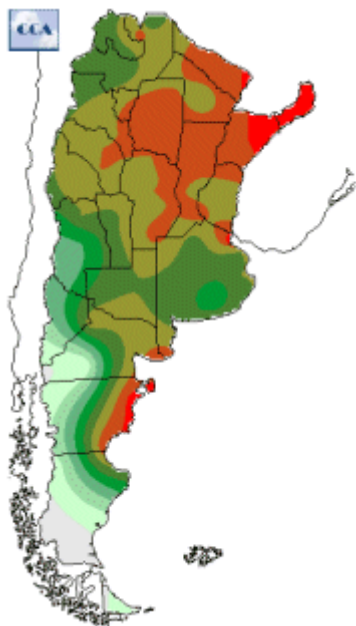

Temperaturas Nacionales

Mapa de temperaturas mínimas del día.
(Hasta hoy a las 9:00AM)
Se actualiza a las 11:00hs.

Fecha: jueves, 28 de marzo de 2019

Fuente: CCA

BOLSA
DE COMERCIO
DE ROSARIO

 www.facebook.com/BCROficial