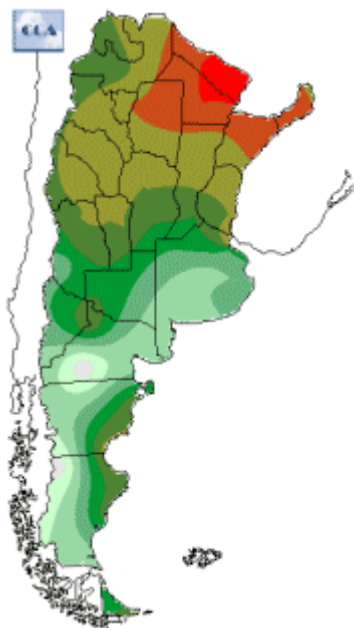

Temperaturas Nacionales

Mapa de temperaturas mínimas del día.
(Hasta hoy a las 9:00AM)
Se actualiza a las 11:00hs.

Fecha: miércoles, 27 de marzo de 2019

Fuente: CCA

BOLSA
DE COMERCIO
DE ROSARIO

 www.facebook.com/BCROficial