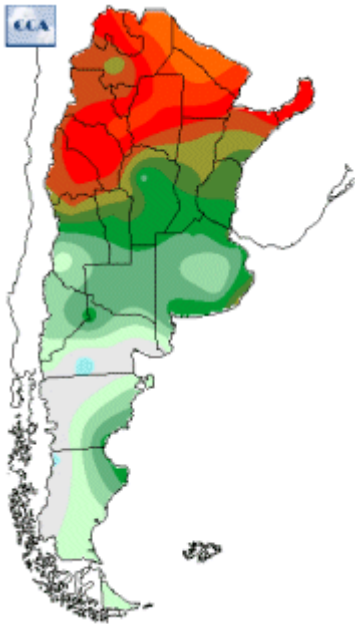

# Temperaturas Nacionales

Mapa de temperaturas mínimas del día.  
(Hasta hoy a las 9:00AM)  
Se actualiza a las 11:00hs.

Fecha: lunes, 25 de marzo de 2019

Fuente: CCA

BOLSA  
DE COMERCIO  
DE ROSARIO

 [www.facebook.com/BCROficial](http://www.facebook.com/BCROficial)