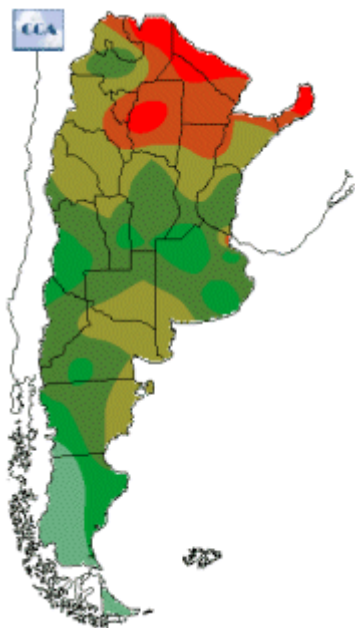

Temperaturas Nacionales

Mapa de temperaturas mínimas del día.
(Hasta hoy a las 9:00AM)
Se actualiza a las 11:00hs.

Fecha: sábado, 23 de marzo de 2019

Fuente: CCA

BOLSA
DE COMERCIO
DE ROSARIO

 www.facebook.com/BCROficial