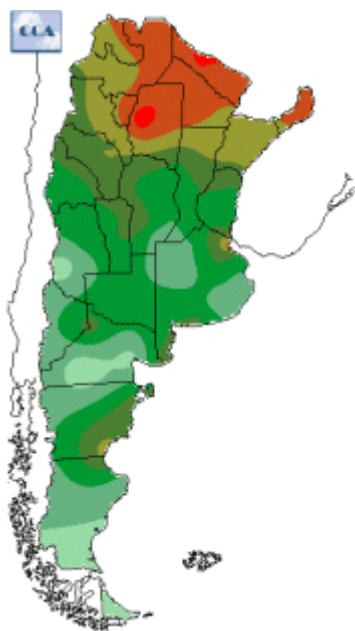

Temperaturas Nacionales

Mapa de temperaturas mínimas del día.
(Hasta hoy a las 9:00AM)
Se actualiza a las 11:00hs.

Fecha: viernes, 22 de marzo de 2019

Fuente: CCA

BOLSA
DE COMERCIO
DE ROSARIO

 www.facebook.com/BCROficial