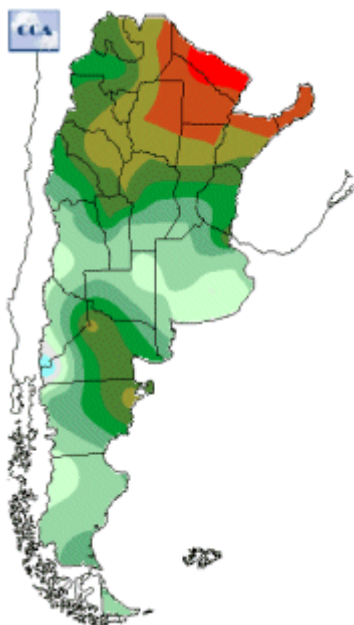

Lluvias Nacionales

Mapa de precipitación acumulada en las últimas 24 horas.
(Desde las 9:00AM hasta las 9:00AM)
Se actualiza a las 11:00hs.

Fecha: jueves, 21 de marzo de 2019

Fuente: CCA

BOLSA
DE COMERCIO
DE ROSARIO