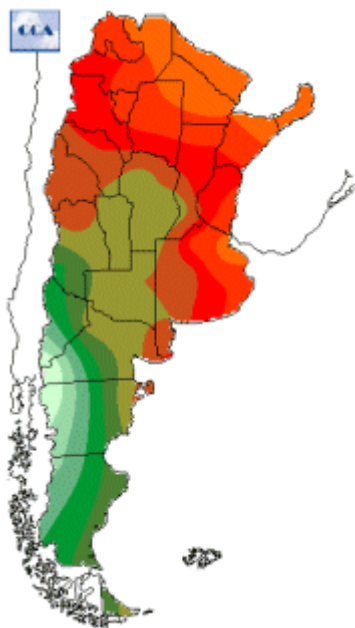

Temperaturas Nacionales

Mapa de temperaturas mínimas del día.
(Hasta hoy a las 9:00AM)
Se actualiza a las 11:00hs.

Fecha: sábado, 16 de marzo de 2019

Fuente: CCA

BOLSA
DE COMERCIO
DE ROSARIO

 www.facebook.com/BCROficial