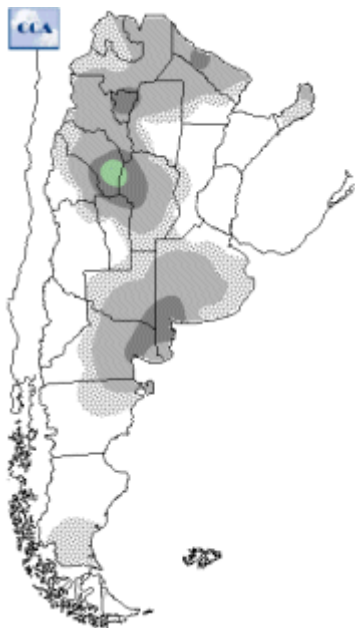

Lluvias Nacionales

Mapa de precipitación acumulada en las últimas 24 horas.
(Desde las 9:00AM hasta las 9:00AM)
Se actualiza a las 11:00hs.

Fecha: sábado, 16 de marzo de 2019

Fuente: CCA