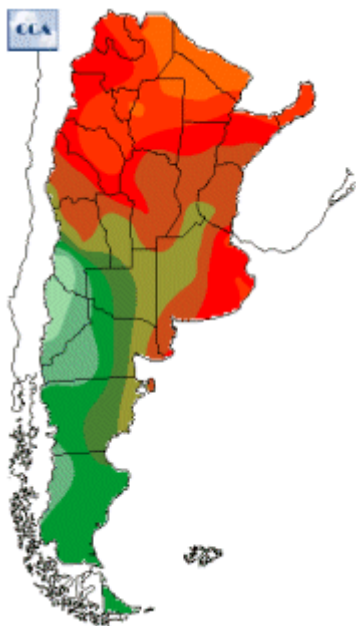

Temperaturas Nacionales

Mapa de temperaturas mínimas del día.
(Hasta hoy a las 9:00AM)
Se actualiza a las 11:00hs.

Fecha: viernes, 15 de marzo de 2019

Fuente: CCA

BOLSA
DE COMERCIO
DE ROSARIO

 www.facebook.com/BCROficial