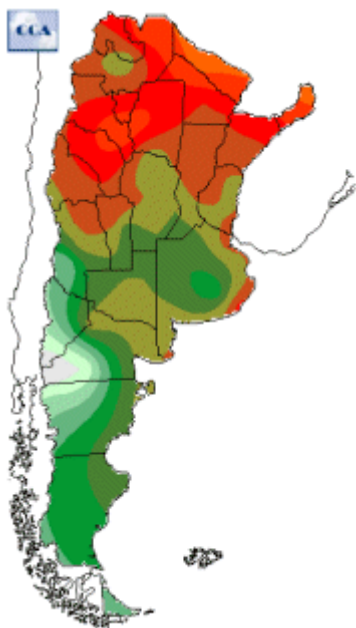

Temperaturas Nacionales

Mapa de temperaturas mínimas del día.
(Hasta hoy a las 9:00AM)
Se actualiza a las 11:00hs.

Fecha: jueves, 14 de marzo de 2019

Fuente: CCA

BOLSA
DE COMERCIO
DE ROSARIO

 www.facebook.com/BCROficial