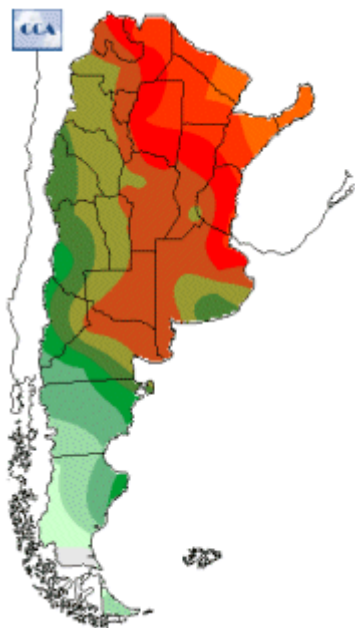

Temperaturas Nacionales

Mapa de temperaturas mínimas del día.
(Hasta hoy a las 9:00AM)
Se actualiza a las 11:00hs.

Fecha: martes, 12 de marzo de 2019

Fuente: CCA

BOLSA
DE COMERCIO
DE ROSARIO

 www.facebook.com/BCROficial