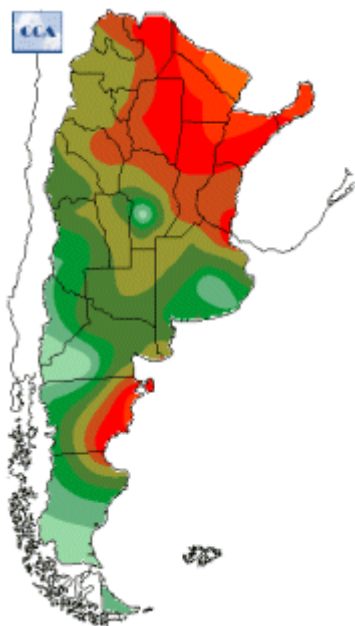

Temperaturas Nacionales

Mapa de temperaturas mínimas del día.
(Hasta hoy a las 9:00AM)
Se actualiza a las 11:00hs.

Fecha: lunes, 11 de marzo de 2019

Fuente: CCA

BOLSA
DE COMERCIO
DE ROSARIO

 www.facebook.com/BCROficial