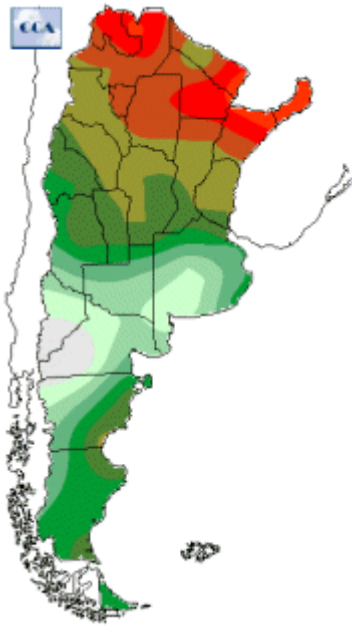

Temperaturas Nacionales

Mapa de temperaturas mínimas del día.
(Hasta hoy a las 9:00AM)
Se actualiza a las 11:00hs.

Fecha: sábado, 09 de marzo de 2019

Fuente: CCA

BOLSA
DE COMERCIO
DE ROSARIO

 www.facebook.com/BCROficial