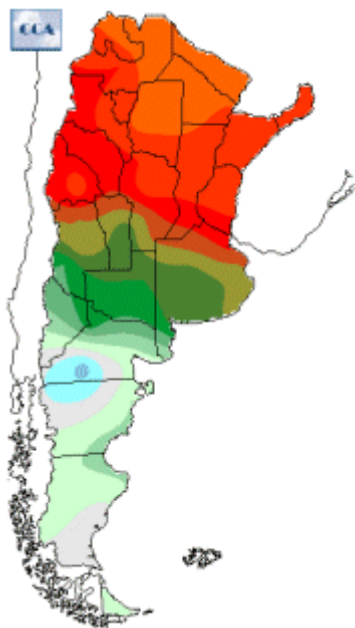

Temperaturas Nacionales

Mapa de temperaturas mínimas del día.
(Hasta hoy a las 9:00AM)
Se actualiza a las 11:00hs.

Fecha: viernes, 08 de marzo de 2019

Fuente: CCA

BOLSA
DE COMERCIO
DE ROSARIO

 www.facebook.com/BCROficial