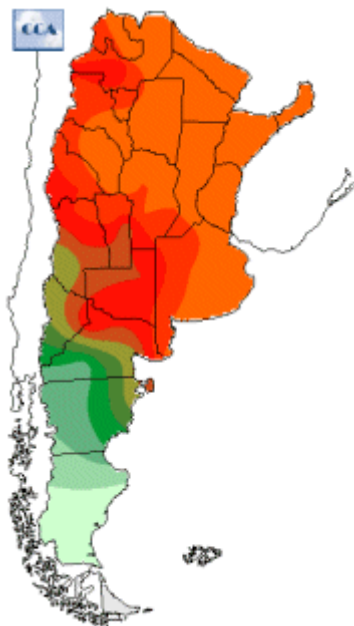

# Temperaturas Nacionales

Mapa de temperaturas mínimas del día.  
(Hasta hoy a las 9:00AM)  
Se actualiza a las 11:00hs.

Fecha: jueves, 07 de marzo de 2019

Fuente: CCA

BOLSA  
DE COMERCIO  
DE ROSARIO

 [www.facebook.com/BCROficial](http://www.facebook.com/BCROficial)