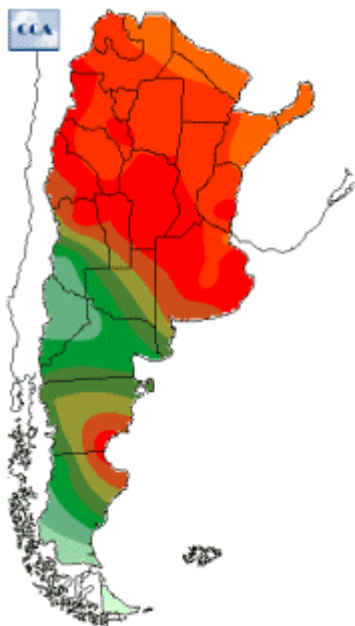

## Temperaturas Nacionales

Mapa de temperaturas mínimas del día.  
(Hasta hoy a las 9:00AM)  
Se actualiza a las 11:00hs.

Fecha: miércoles, 06 de marzo de 2019

Fuente: CCA

BOLSA  
DE COMERCIO  
DE ROSARIO