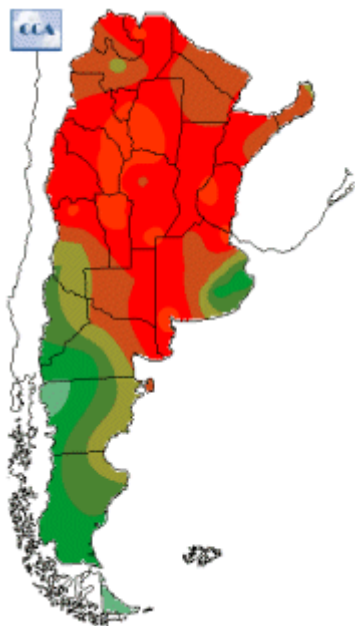

Temperaturas Nacionales

Mapa de temperaturas mínimas del día.
(Hasta hoy a las 9:00AM)
Se actualiza a las 11:00hs.

Fecha: viernes, 01 de marzo de 2019

Fuente: CCA

BOLSA
DE COMERCIO
DE ROSARIO

 www.facebook.com/BCROficial