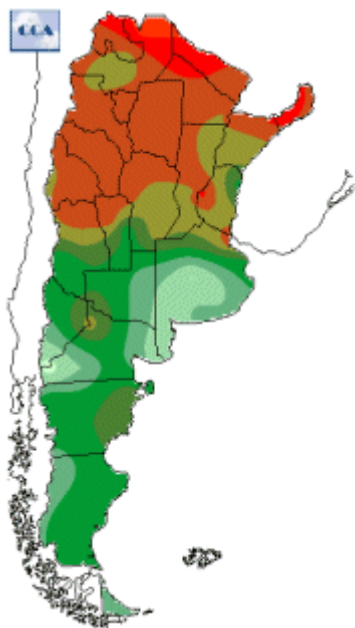

Temperaturas Nacionales

Mapa de temperaturas mínimas del día.
(Hasta hoy a las 9:00AM)
Se actualiza a las 11:00hs.

Fecha: jueves, 28 de febrero de 2019

Fuente: CCA

BOLSA
DE COMERCIO
DE ROSARIO

 www.facebook.com/BCROficial