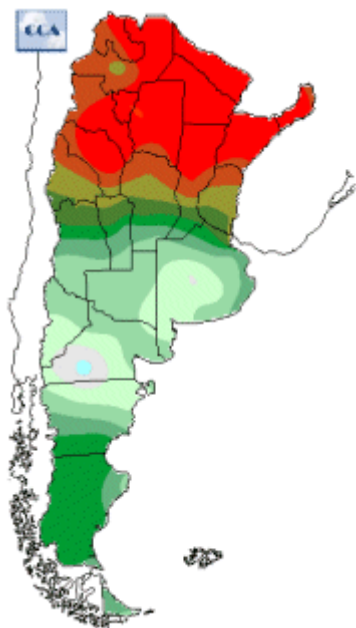

Temperaturas Nacionales

Mapa de temperaturas mínimas del día.
(Hasta hoy a las 9:00AM)
Se actualiza a las 11:00hs.

Fecha: martes, 26 de febrero de 2019

Fuente: CCA

BOLSA
DE COMERCIO
DE ROSARIO

 www.facebook.com/BCROficial