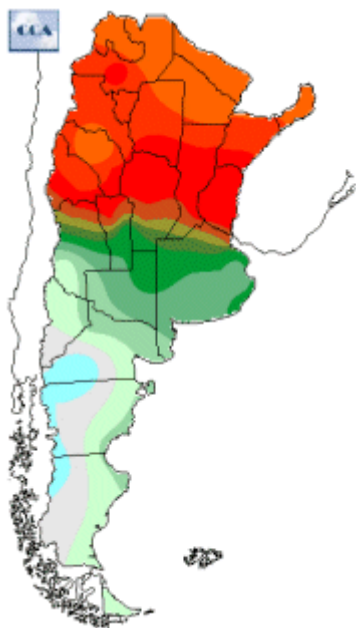

Temperaturas Nacionales

Mapa de temperaturas mínimas del día.
(Hasta hoy a las 9:00AM)
Se actualiza a las 11:00hs.

Fecha: lunes, 25 de febrero de 2019

Fuente: CCA

BOLSA
DE COMERCIO
DE ROSARIO

 www.facebook.com/BCROficial