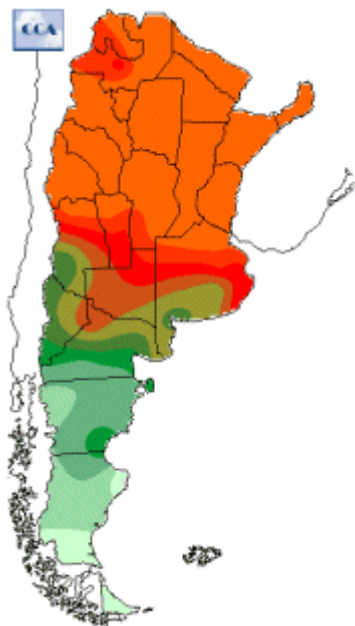

# Temperaturas Nacionales

Mapa de temperaturas mínimas del día.  
(Hasta hoy a las 9:00AM)  
Se actualiza a las 11:00hs.

Fecha: sábado, 23 de febrero de 2019

Fuente: CCA

BOLSA  
DE COMERCIO  
DE ROSARIO

 [www.facebook.com/BCROficial](http://www.facebook.com/BCROficial)