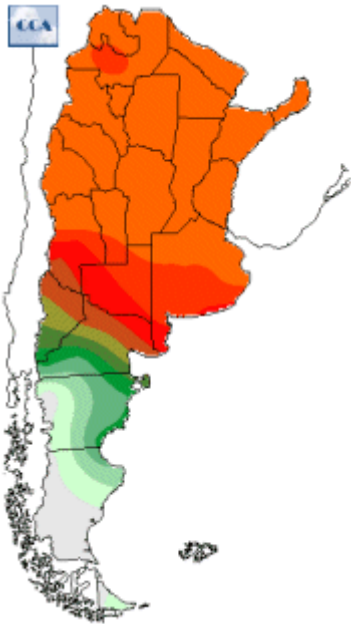

Temperaturas Nacionales

Mapa de temperaturas mínimas del día.
(Hasta hoy a las 9:00AM)
Se actualiza a las 11:00hs.

Fecha: viernes, 22 de febrero de 2019

Fuente: CCA

BOLSA
DE COMERCIO
DE ROSARIO

 www.facebook.com/BCROficial