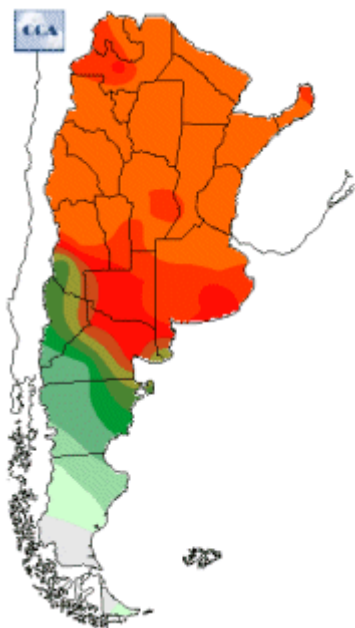

Temperaturas Nacionales

Mapa de temperaturas mínimas del día.
(Hasta hoy a las 9:00AM)
Se actualiza a las 11:00hs.

Fecha: jueves, 21 de febrero de 2019

Fuente: CCA

BOLSA
DE COMERCIO
DE ROSARIO

 www.facebook.com/BCROficial