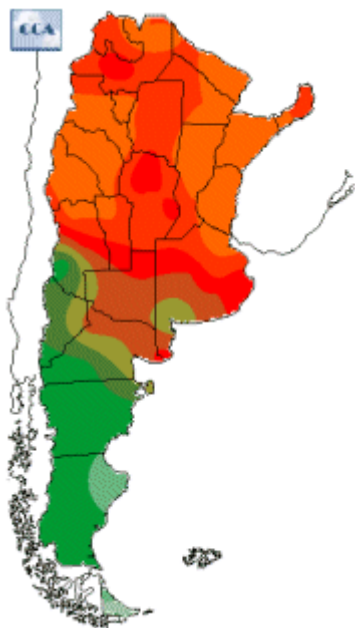

Temperaturas Nacionales

Mapa de temperaturas mínimas del día.
(Hasta hoy a las 9:00AM)
Se actualiza a las 11:00hs.

Fecha: martes, 19 de febrero de 2019

Fuente: CCA

BOLSA
DE COMERCIO
DE ROSARIO

 www.facebook.com/BCROficial