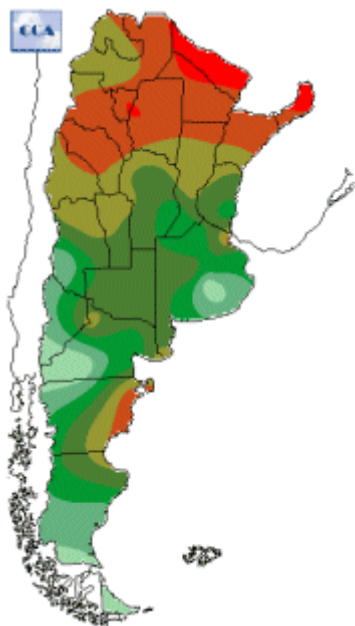

Temperaturas Nacionales

Mapa de temperaturas mínimas del día.
(Hasta hoy a las 9:00AM)
Se actualiza a las 11:00hs.

Fecha: miércoles, 13 de febrero de 2019

Fuente: CCA

BOLSA
DE COMERCIO
DE ROSARIO

 www.facebook.com/BCROficial