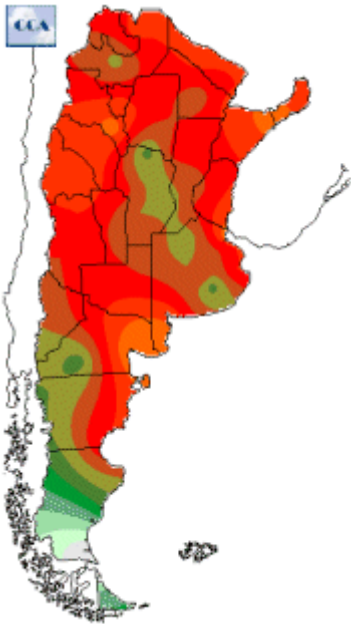

Temperaturas Nacionales

Mapa de temperaturas mínimas del día.
(Hasta hoy a las 9:00AM)
Se actualiza a las 11:00hs.

Fecha: miércoles, 06 de febrero de 2019

Fuente: CCA

BOLSA
DE COMERCIO
DE ROSARIO

 www.facebook.com/BCROficial