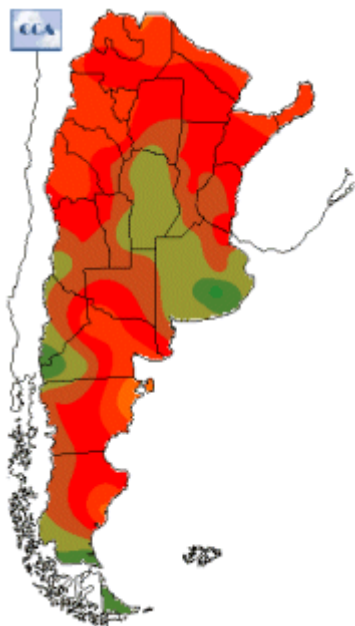

Temperaturas Nacionales

Mapa de temperaturas mínimas del día.
(Hasta hoy a las 9:00AM)
Se actualiza a las 11:00hs.

Fecha: martes, 05 de febrero de 2019

Fuente: CCA

BOLSA
DE COMERCIO
DE ROSARIO

 www.facebook.com/BCROficial