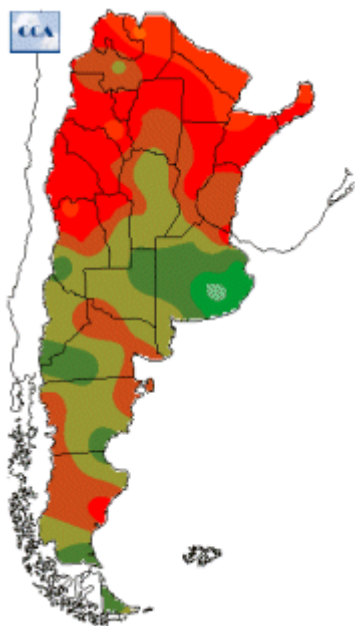

# Temperaturas Nacionales

Mapa de temperaturas mínimas del día.  
(Hasta hoy a las 9:00AM)  
Se actualiza a las 11:00hs.

Fecha: lunes, 04 de febrero de 2019

Fuente: CCA

BOLSA  
DE COMERCIO  
DE ROSARIO

 [www.facebook.com/BCROficial](http://www.facebook.com/BCROficial)