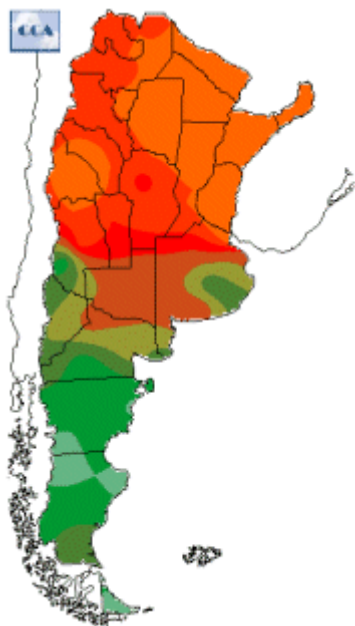

Temperaturas Nacionales

Mapa de temperaturas mínimas del día.
(Hasta hoy a las 9:00AM)
Se actualiza a las 11:00hs.

Fecha: sábado, 02 de febrero de 2019

Fuente: CCA