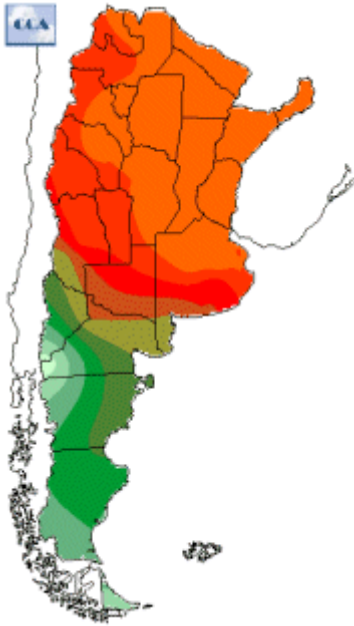

Temperaturas Nacionales

Mapa de temperaturas mínimas del día.
(Hasta hoy a las 9:00AM)
Se actualiza a las 11:00hs.

Fecha: viernes, 01 de febrero de 2019

Fuente: CCA

BOLSA
DE COMERCIO
DE ROSARIO

 www.facebook.com/BCROficial