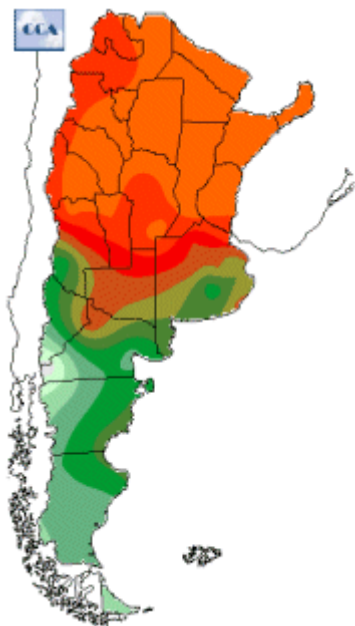

Temperaturas Nacionales

Mapa de temperaturas mínimas del día.
(Hasta hoy a las 9:00AM)
Se actualiza a las 11:00hs.

Fecha: jueves, 31 de enero de 2019

Fuente: CCA

BOLSA
DE COMERCIO
DE ROSARIO

 www.facebook.com/BCROficial