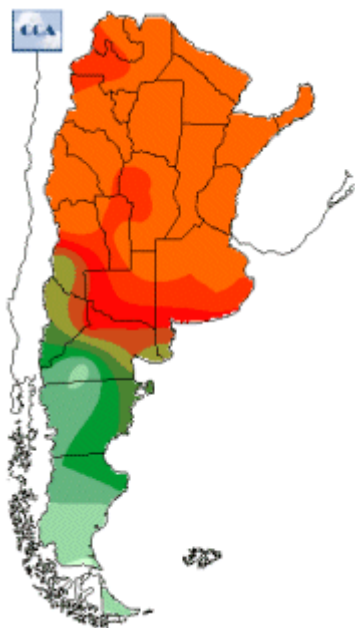

Temperaturas Nacionales

Mapa de temperaturas mínimas del día.
(Hasta hoy a las 9:00AM)
Se actualiza a las 11:00hs.

Fecha: miércoles, 30 de enero de 2019

Fuente: CCA

BOLSA
DE COMERCIO
DE ROSARIO

 www.facebook.com/BCROficial