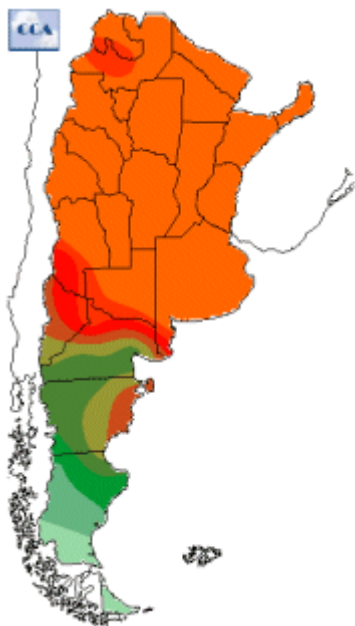

Temperaturas Nacionales

Mapa de temperaturas mínimas del día.
(Hasta hoy a las 9:00AM)
Se actualiza a las 11:00hs.

Fecha: martes, 29 de enero de 2019

Fuente: CCA

BOLSA
DE COMERCIO
DE ROSARIO

 www.facebook.com/BCROficial