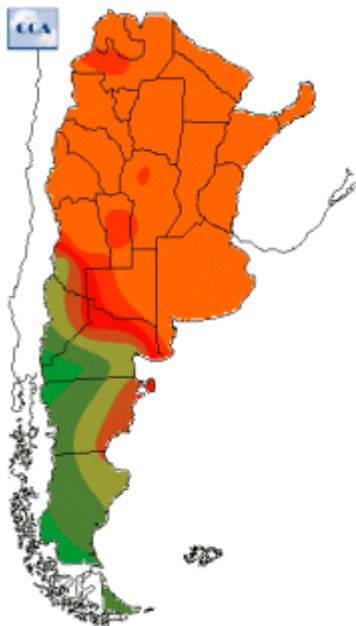

Temperaturas Nacionales

Mapa de temperaturas mínimas del día.
(Hasta hoy a las 9:00AM)
Se actualiza a las 11:00hs.

Fecha: lunes, 28 de enero de 2019

Fuente: CCA

BOLSA
DE COMERCIO
DE ROSARIO

 www.facebook.com/BCROficial