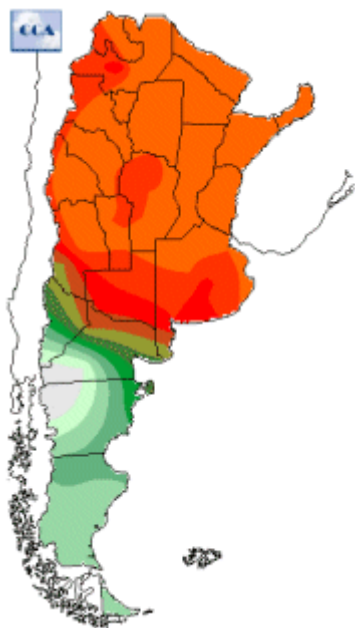

Temperaturas Nacionales

Mapa de temperaturas mínimas del día.
(Hasta hoy a las 9:00AM)
Se actualiza a las 11:00hs.

Fecha: sábado, 26 de enero de 2019

Fuente: CCA

BOLSA
DE COMERCIO
DE ROSARIO

 www.facebook.com/BCROficial