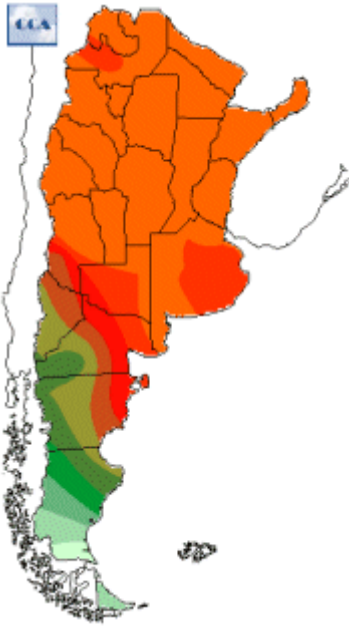

# Temperaturas Nacionales

Mapa de temperaturas mínimas del día.  
(Hasta hoy a las 9:00AM)  
Se actualiza a las 11:00hs.

Fecha: viernes, 25 de enero de 2019

Fuente: CCA

BOLSA  
DE COMERCIO  
DE ROSARIO

 [www.facebook.com/BCROficial](http://www.facebook.com/BCROficial)