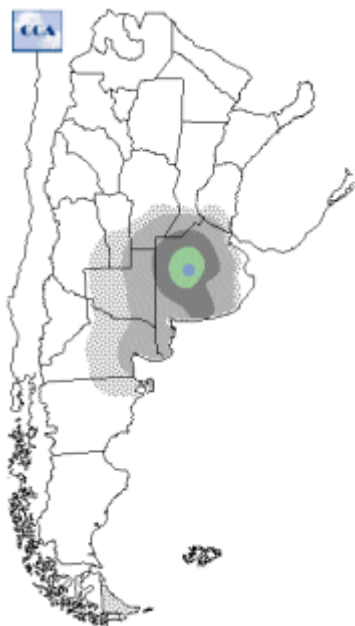

Lluvias Nacionales

Mapa de precipitación acumulada en las últimas 24 horas.
(Desde las 9:00AM hasta las 9:00AM)
Se actualiza a las 11:00hs.

Fecha: viernes, 25 de enero de 2019

Fuente: CCA